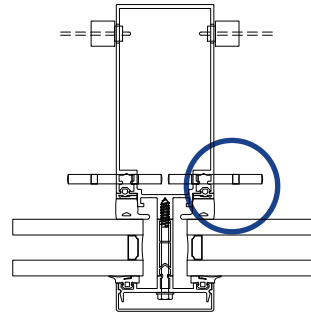

Innovation 2018 NRGY 52

Système de gorge innovant