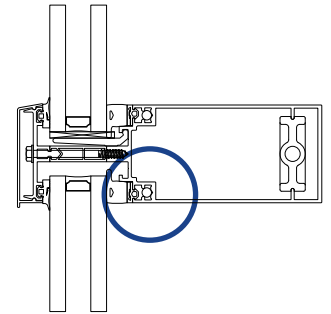

La façade NRGY 62 autorise de grandes dimensions de vitrage afin de maximiser l'apport de lumière.

- Système de gorge innovant pour une pose simple et rapide et permettant une prise de remplissage jusqu'à 680 kg
- Large éventail de conception de façades et intégration d'une diversité de remplissage, d'ouvrants cachés, de systèmes de ventilation et de solutions photovoltaïques
- Nombreux emplacements préconçus dans les meneaux et traverses pour faciliter l'utilisation de protection solaire ou tout type de suspension en façade
- Grandes dimensions de vitrage afin de maximiser l'apport de lumière

Innovation 2018 NRGY 52

Système de gorge innovant

Assemblage par goupille

NRGY 62 sur structure bois

NRGY 62 sur structure métallique