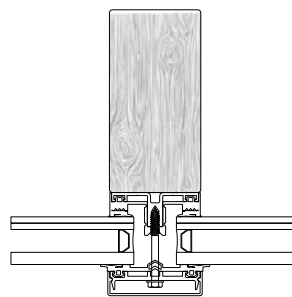

La façade NRGY 62 autorise de grandes dimensions de vitrage afin de maximiser l'apport de lumière.

- Système de gorge innovant pour une pose simple et rapide et permettant une prise de remplissage jusqu'à 680 kg
- Large éventail de conception de façades et intégration d'une diversité de remplissage, d'ouvrants cachés, de systèmes de ventilation et de solutions photovoltaïques
- Nombreux emplacements préconçus dans les meneaux et traverses pour faciliter l'utilisation de protection solaire ou tout type de suspension en façade
- Grandes dimensions de vitrage afin de maximiser l'apport de lumière

Innovation 2018 NRGY 52

Système de gorge innovant

Assemblage par goupille

NRGY 62 sur structure bois

NRGY 62 sur structure métallique