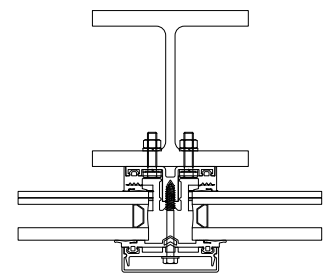

La façade NRGY 62 autorise de grandes dimensions de vitrage afin de maximiser l'apport de lumière.

- Système de gorge innovant pour une pose simple et rapide et permettant une prise de remplissage jusqu'à 680 kg
- Large éventail de conception de façades et intégration d'une diversité de remplissage, d'ouvrants cachés, de systèmes de ventilation et de solutions photovoltaïques
- Nombreux emplacements préconçus dans les meneaux et traverses pour faciliter l'utilisation de protection solaire ou tout type de suspension en façade
- Grandes dimensions de vitrage afin de maximiser l'apport de lumière

Innovation 2018 NRGY 52

Système de gorge innovant

Assemblage par goupille

NRGY 62 sur structure bois

NRGY 62 sur structure métallique