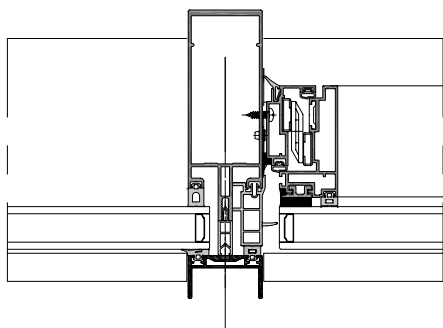

OUVRANT PARALLÈLE VEC

Elegance 52 IT

Elegance 52 ouvrant parallèle VEC offre une ventilation naturelle optimale, avec seulement 40 mm d'ouverture (identique à un châssis conventionnel avec ouverture 100 mm).

 Uw 1,8	 jusqu'à 32 mm	 jusqu'à 44 mm sur demande
 120 kg	 A*4 E*1200 V*3000	 L 1400 H 2400

OUVRANT POMPIER

Elegance 52 IT NS FE

Elegance 52 IT NS FE est un système de châssis ELEGANCE intégré au mur-rideau, répondant aux préconisations des sapeurs-pompiers et à la réglementation en vigueur dans les bâtiments recevant du public (ERP : bureaux, hôpitaux, établissements scolaires, ...).