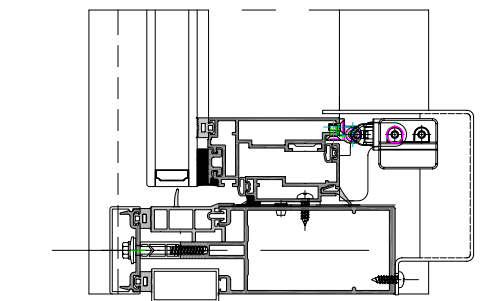

OUVRANT PARALLÈLE VEC

Elegance 52 IT

Elegance 52 ouvrant parallèle VEC offre une ventilation naturelle optimale, avec seulement 40 mm d'ouverture (identique à un châssis conventionnel avec ouverture 100 mm).

- Compatible avec toutes les configurations Elegance 52
- Automatisme optionnel et intégré
- Compatible avec logiciel de gestion de l'énergie du bâtiment ex : coupure du chauffage à l'ouverture de l'ouvrant parallèle
- Sécurité (faible angle d'ouverture)

 Uw 1,8	 jusqu'à 32 mm	 jusqu'à 44 mm sur demande
 120 kg	 A*4 E*1200 V*3000	 L 1400 H 2400

OUVRANT POMPIER

Elegance 52 IT NS FE

Elegance 52 IT NS FE est un système de châssis ELEGANCE intégré au mur-rideau, répondant aux préconisations des sapeurs-pompiers et à la réglementation en vigueur dans les bâtiments recevant du public (ERP : bureaux, hôpitaux, établissements scolaires, ...).