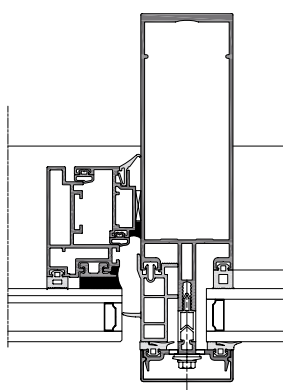

## Elegance 52 IT

Elegance 52 IT est un système de façade à vitrage affleurant avec ouverture vers l'extérieur, spécialement conçu pour intégrer une fenêtre en aluminium à encombrement minimal dans les murrdeaux Elegance 52 ST et HL. Dans cette version, à la finition esthétique, les ouvrants se distinguent à peine des parties fixes.

- Supports de vitre posés localement sécurisant l'élément vitré structurel
- Combinaison de joints pour une parfaite étanchéité au vent et à l'eau

L 1500 H 900 par panneau

4-62 mm

A\*E750 E\*RE750 V\*3000Pa